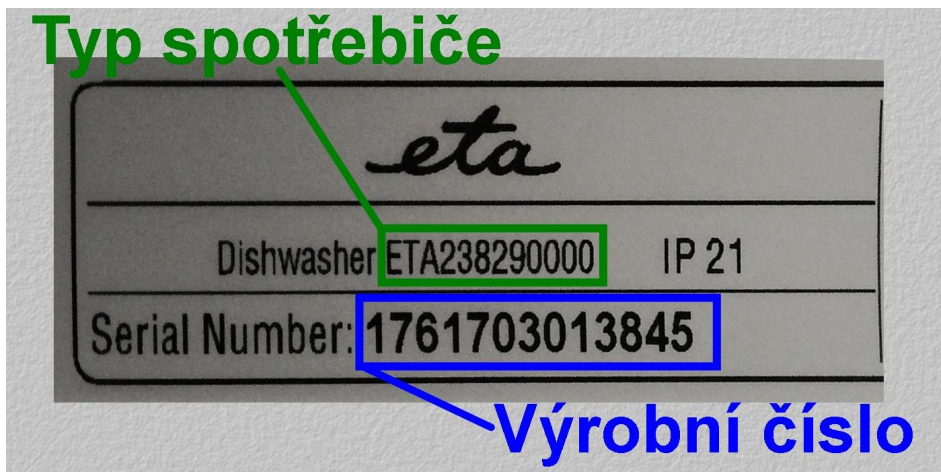

Výrobní číslo:

Upozornění:

Existují **2 verze** výrobního čísla.

Typ spotřebiče:

Typ spotřebiče vždy **začíná písmeny „ETA“**.

1. Verze výrobního čísla:

Obsahuje celkem **13** číslic.

2. Verze výrobního čísla:

Obsahuje celkem **buď 20 číslic a nebo 22 číslic.**

V zadní části