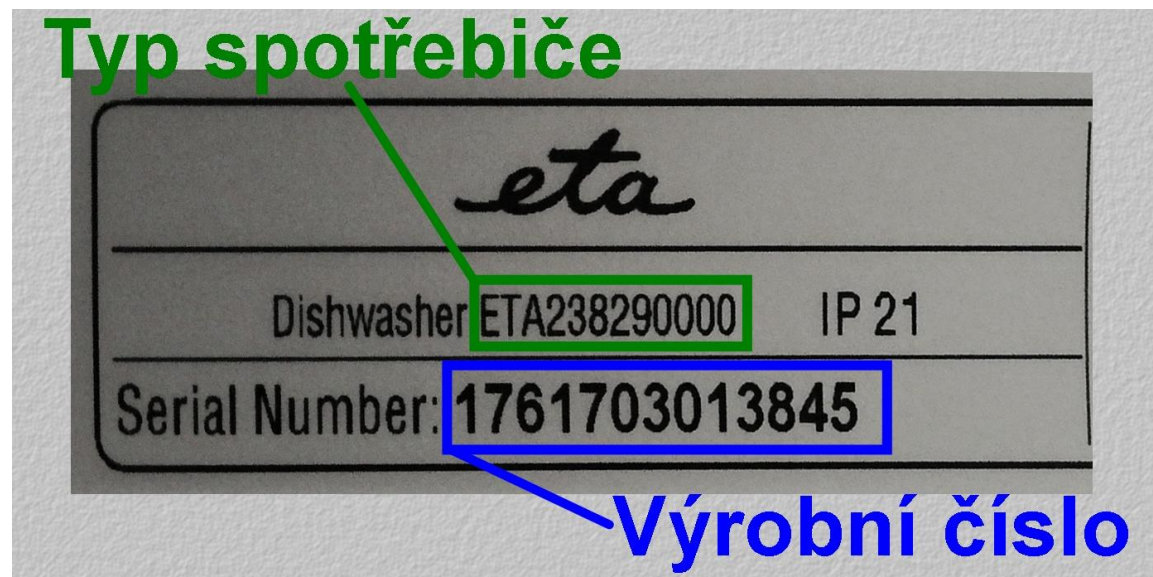

Výrobní číslo:

Upozornění:

Existují **2 verze** výrobního čísla.

Typ spotřebiče:

Typ spotřebiče vždy **začíná písmeny „ETA“**.

1. Verze výrobního čísla:

Obsahuje celkem **13** číslic.

2. Verze výrobního čísla:

Obsahuje celkem **buď 20 číslic a nebo 22 číslic.**

V zadní části