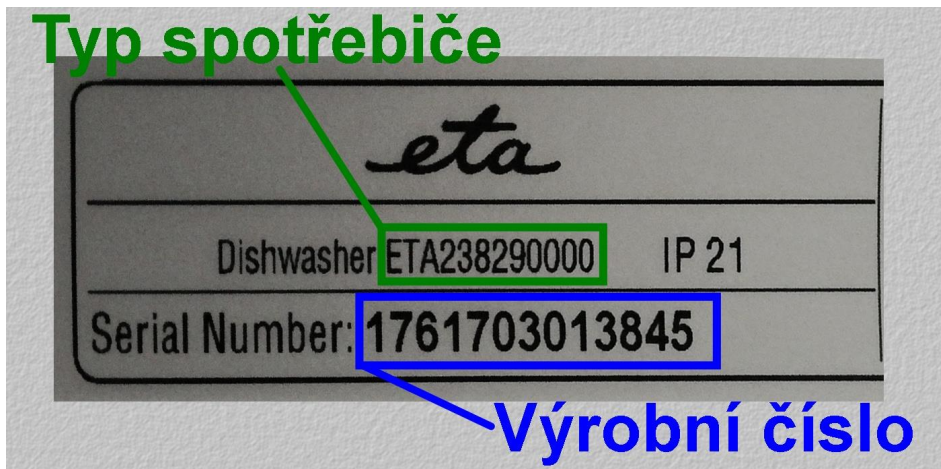

Výrobní číslo:

Upozornění:

Existují **2 verze** výrobního čísla.

Typ spotřebiče:

Typ spotřebiče vždy **začíná písmeny „ETA“**.

1. Verze výrobního čísla:

Obsahuje celkem **13** číslic.

2. Verze výrobního čísla:

Obsahuje celkem **buď 20 číslic a nebo 22 číslic.**

V zadní části