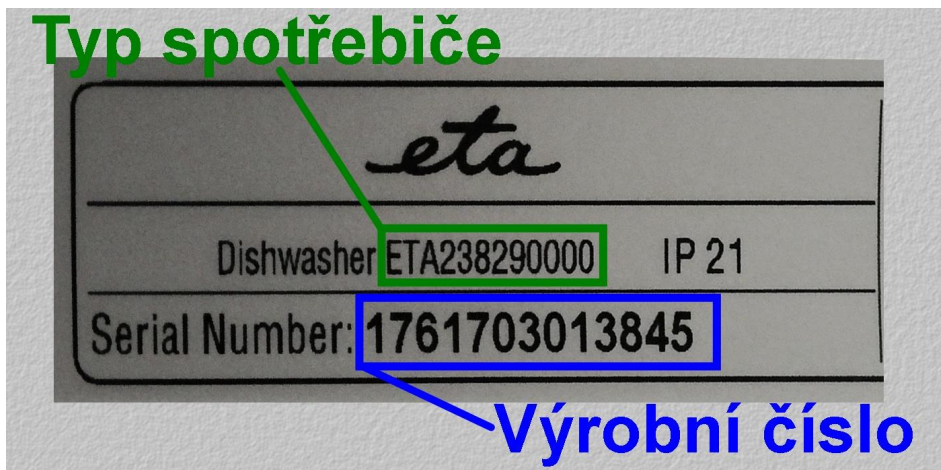

Výrobní číslo:

Upozornění:

Existují **2 verze** výrobního čísla.

Typ spotřebiče:

Typ spotřebiče vždy **začíná písmeny „ETA“**.

1. Verze výrobního čísla:

Obsahuje celkem **13** číslic.

2. Verze výrobního čísla:

Obsahuje celkem **buď 20 číslic a nebo 22 číslic.**

V zadní části