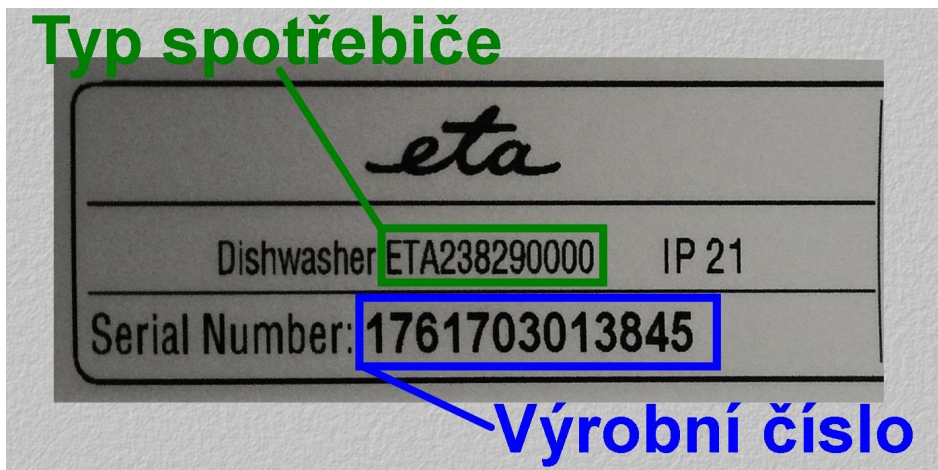

Výrobní číslo:

Upozornění:

Existují **2 verze** výrobního čísla.

Typ spotřebiče:

Typ spotřebiče vždy **začíná písmeny „ETA“**.

1. Verze výrobního čísla:

Obsahuje celkem **13** číslic.

2. Verze výrobního čísla:

Obsahuje celkem **buď 20 číslic a nebo 22 číslic.**

V zadní části