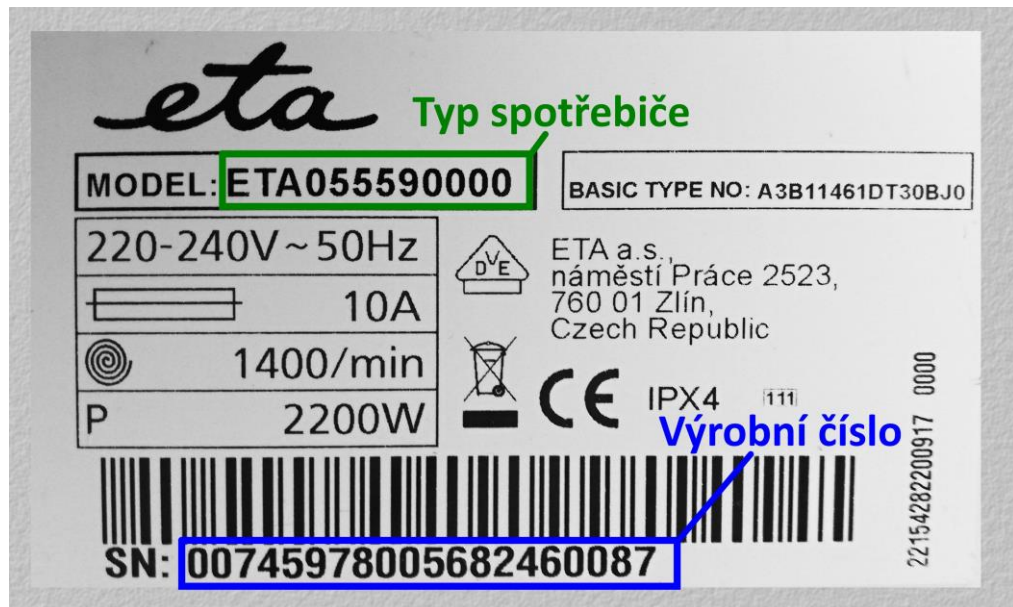

Výrobní číslo:

Upozornění:

Existují **2 verze** výrobního čísla.

Typ spotřebiče:

Typ spotřebiče vždy **začíná písmeny „ETA“**.

1. Verze výrobního čísla:

Obsahuje celkem **13** číslic.

2. Verze výrobního čísla:

Obsahuje celkem **buď 20 číslic a nebo 22 číslic.**

V zadní části