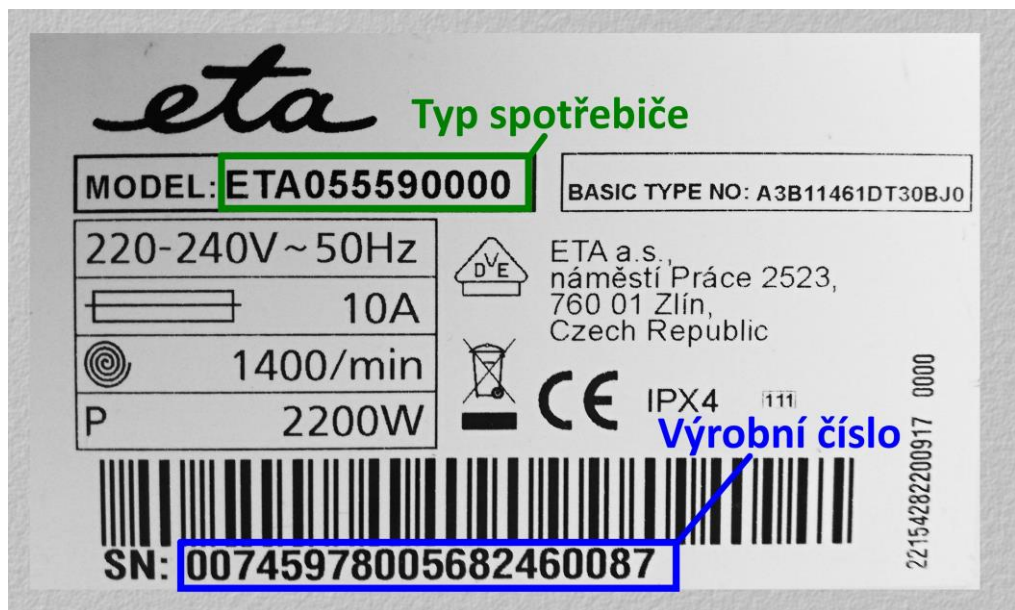

Výrobní číslo:

Upozornění:

Existují **2 verze** výrobního čísla.

Typ spotřebiče:

Typ spotřebiče vždy **začíná písmeny „ETA“**.

1. Verze výrobního čísla:

Obsahuje celkem **13** číslic.

2. Verze výrobního čísla:

Obsahuje celkem **buď 20 číslic a nebo 22 číslic.**

V zadní části